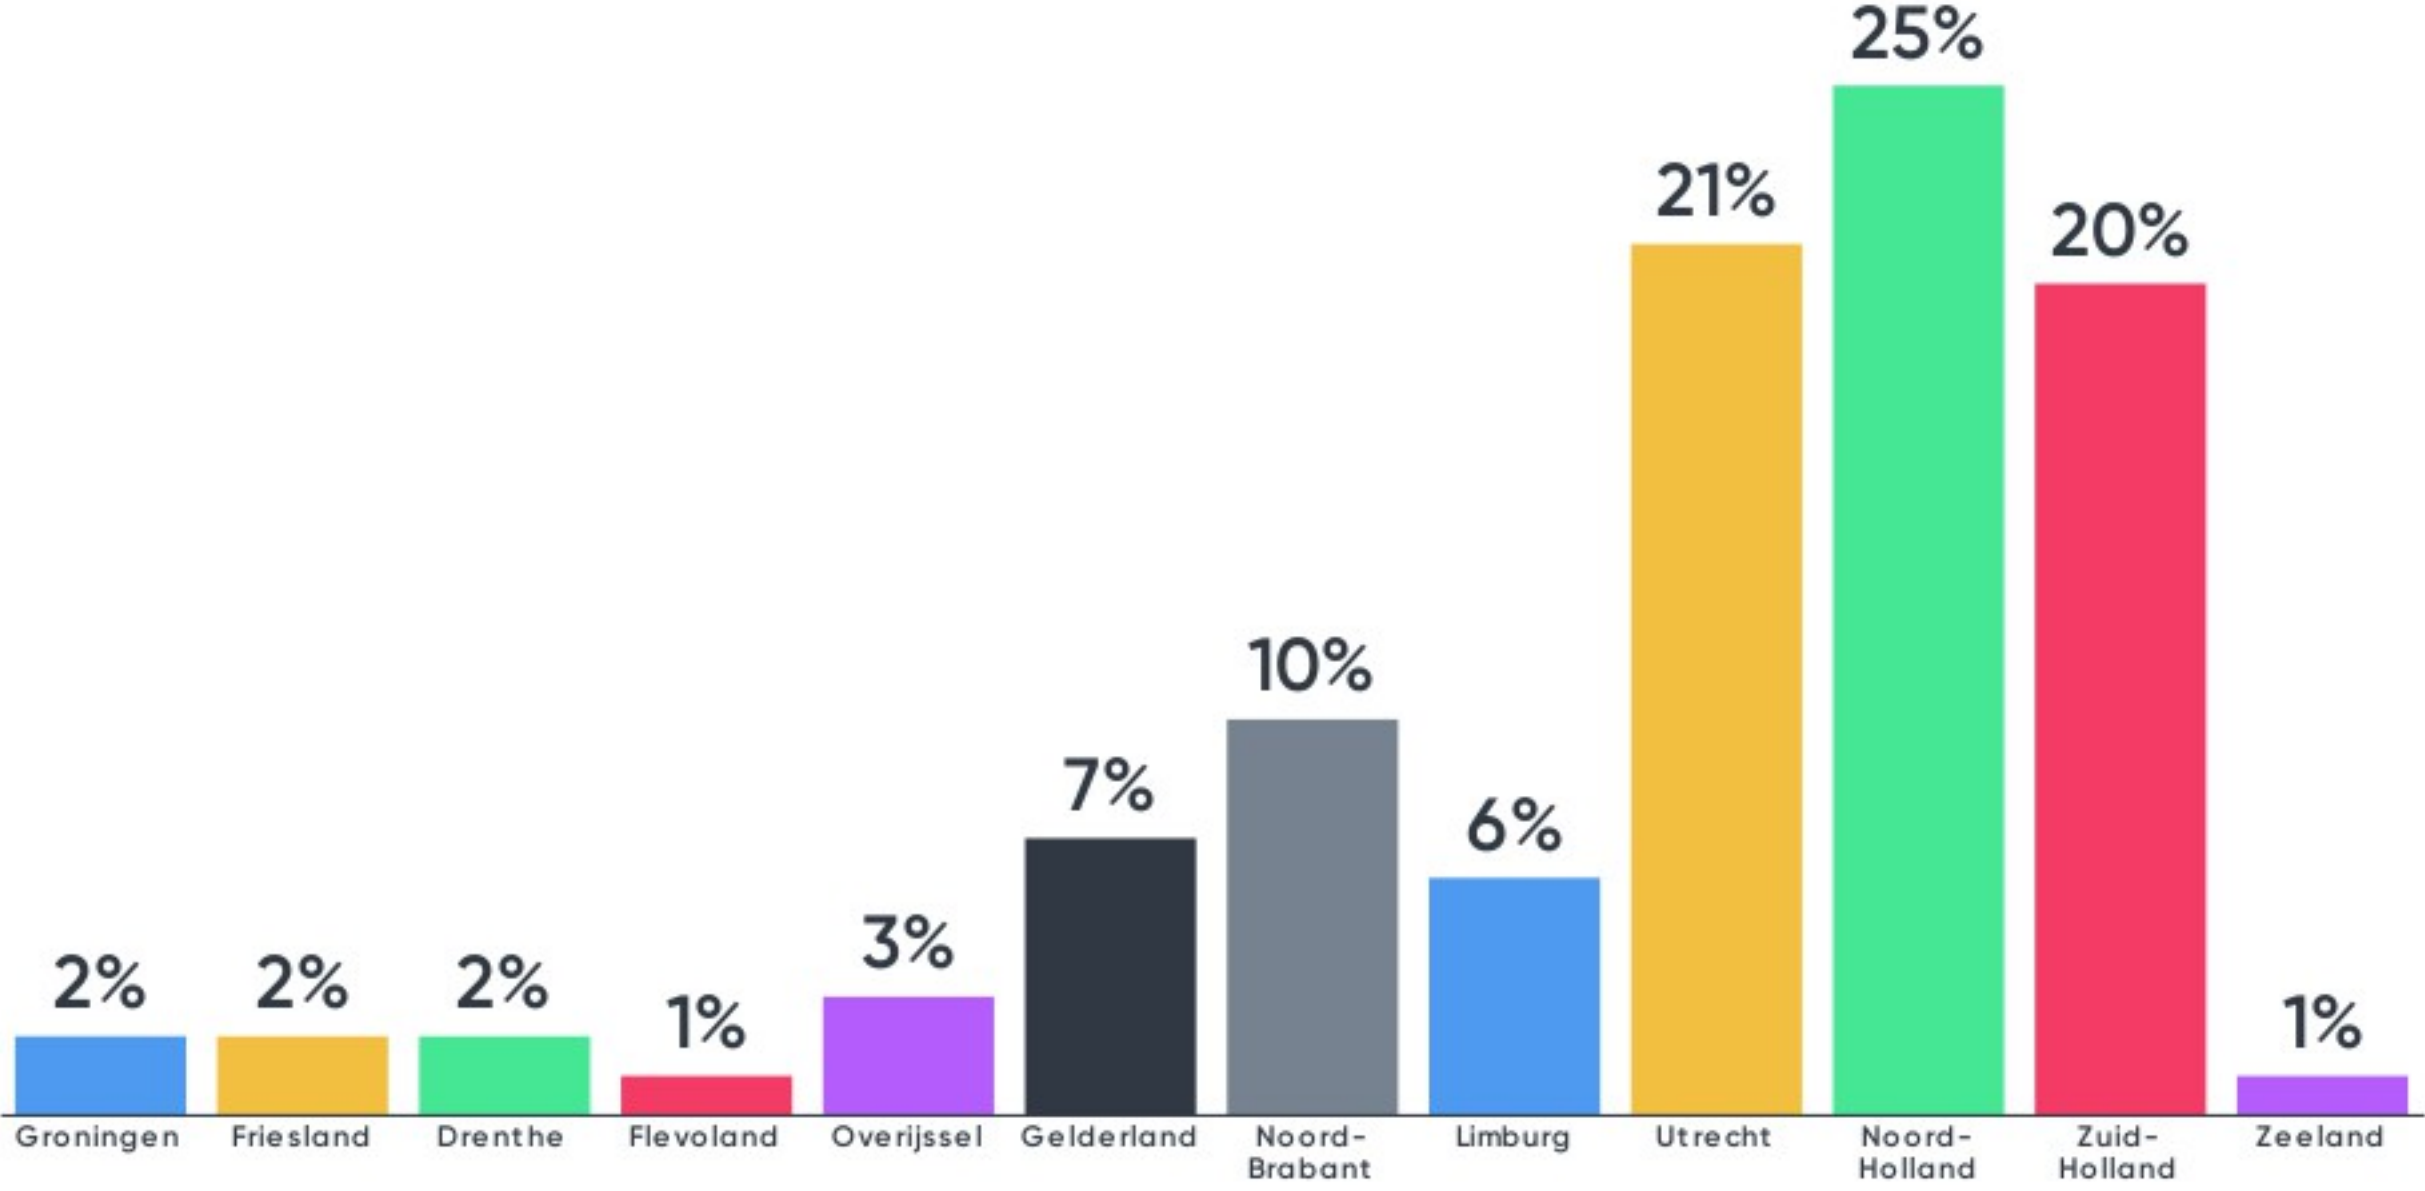

Vraag 1: Wie zit in de zaal?

In welke provincie woont u?

3. Vindt u zich een beginner, gevorderde of expert op het gebied van PROM?

4. Waarvoor gebruikt u een PROM?

5. Wat is uw grootste dilemma bij (het willen) gebruiken van PROMs?